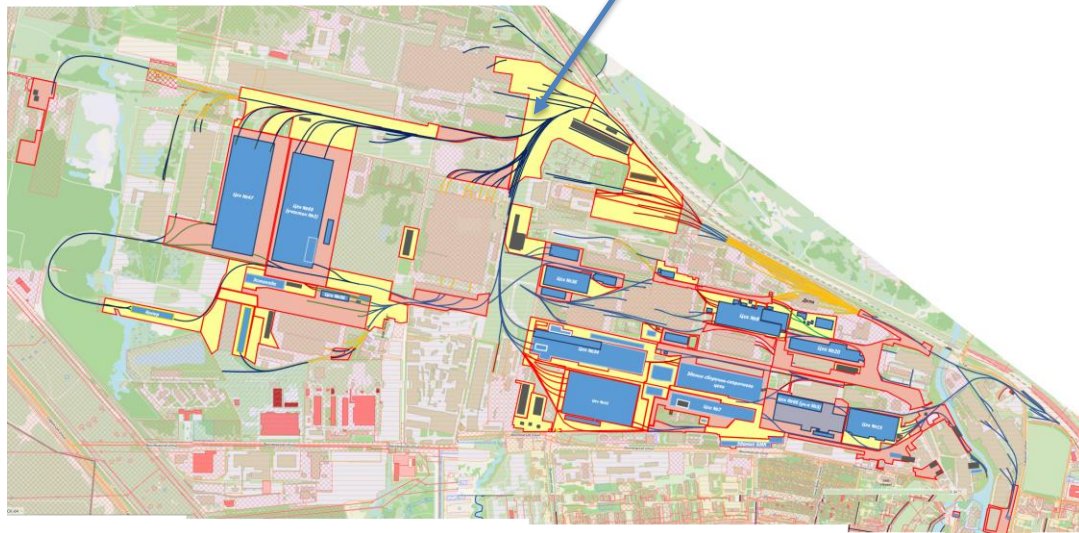

**Акционерное общество
«Инжиниринговая компания «АЭМ-технологии»**

Адрес месторасположения земельного участка:

г. Санкт-Петербург, г. Колпино, Ижорский завод, дом б/н, литера КЗ

место размещения земельного участка на
схеме промышленной площадки

ЗЕМЕЛЬНЫЙ УЧАСТОК

78:37:0017212:103

Общая площадь: 184 060 кв.м

Категория земель: Земли населенных пунктов

Назначение: для размещения промышленных объектов

Дополнительная информация:

на земельном участке имеются постройки.
Имеется железнодорожная ветка частично не эксплуатируемая. Частично земельный участок сдается в аренду.