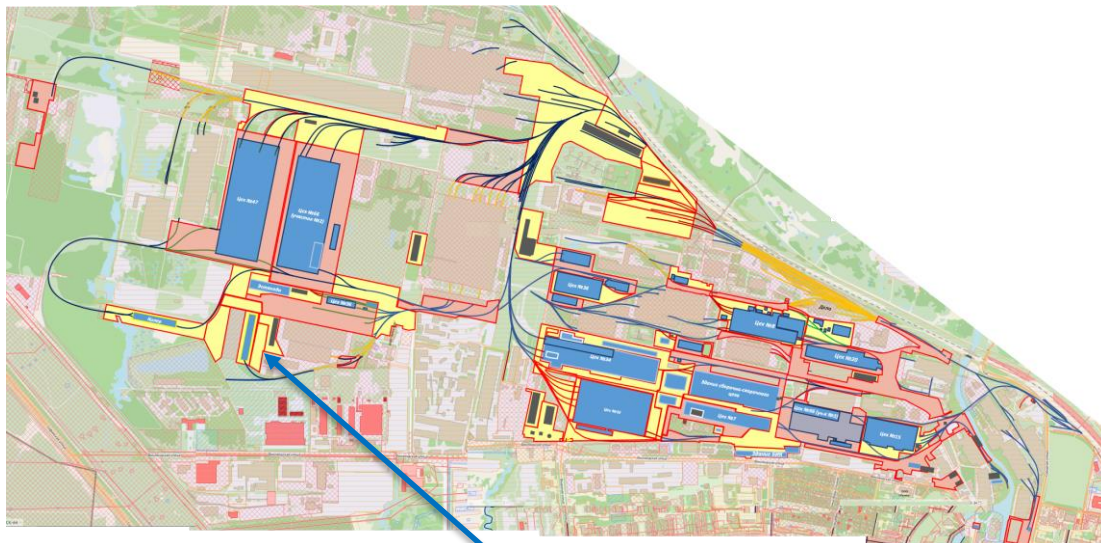

**Акционерное общество
«Инжиниринговая компания «АЭМ-технологии»**

Адрес месторасположения земельного участка:

г. Санкт-Петербург, г. Колпино, Ижорский завод, дом б/н, литера ЕЩ

*место размещения земельного участка
на схеме промышленной площадки*

Контактная информация:

Ярмош Светлана Владимировна
Начальник отдела арендных отношений АО «АЭМ-технологии»
+7 999 005 5121
sv.yarmosh@aemtech.ru

ЗЕМЕЛЬНЫЙ УЧАСТОК

78:37:0017212:44

Общая площадь: 10 661 кв.м

Категория земель: Земли населенных пунктов

Назначение: для размещения промышленных объектов

Дополнительная информация:

на земельном участке отсутствуют постройки,
ровный без кустарников.