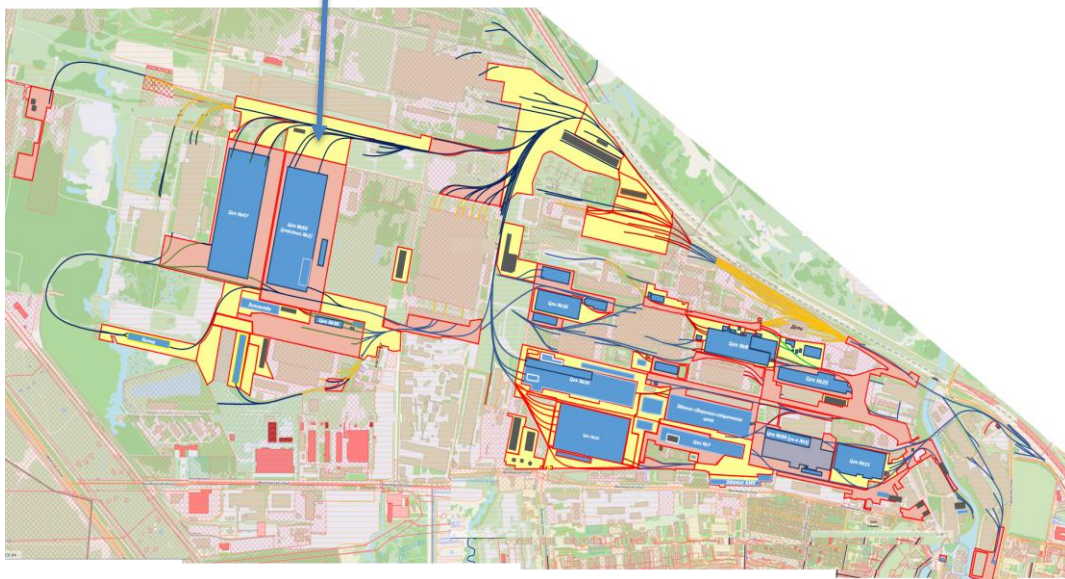

**Акционерное общество  
«Инжиниринговая компания «АЭМ-технологии»**

Адрес месторасположения земельного участка:

г. Санкт-Петербург, г. Колпино, Ижорский завод, дом 89, литера БЛ

место размещения земельного участка  
на схеме промышленной площадки

**ЗЕМЕЛЬНЫЙ УЧАСТОК**

**78:37:0017212:511**

Общая площадь: 108 739 кв.м

Категория земель: Земли населенных пунктов

Назначение: для размещения промышленных объектов

Дополнительная информация:

на земельном участке располагаются железнодорожные пути и нежилое здание подлежащее ликвидации.